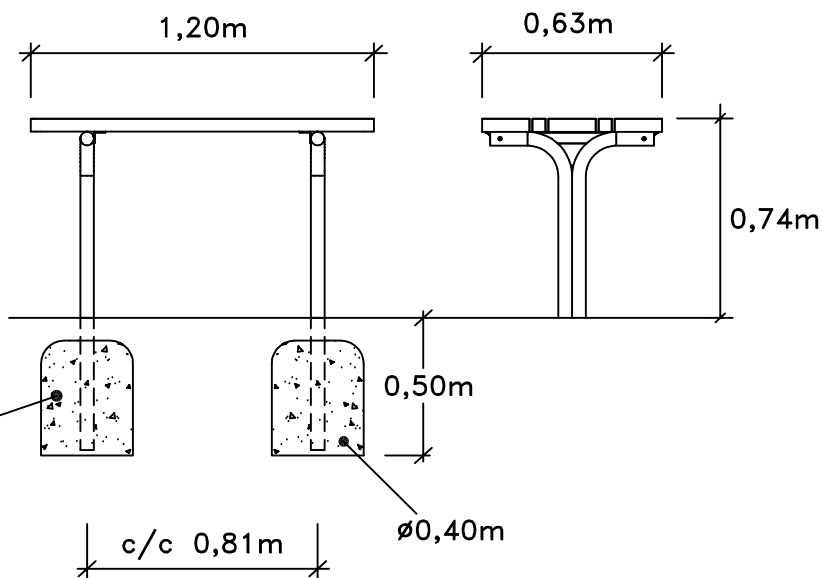

TYPE	521461	521501
	521673 (2x)	521673 (2x)
0,57x1,10m		
	521472	521452
0,62x1,20m		

HAGS ANEBY, SWEDEN
+46(0)380-47300
www.hags.com

521461

MC Anki 2004-08-27 0

0,25h

Varje vecka
Every week
Jede woche
Chaque semaine